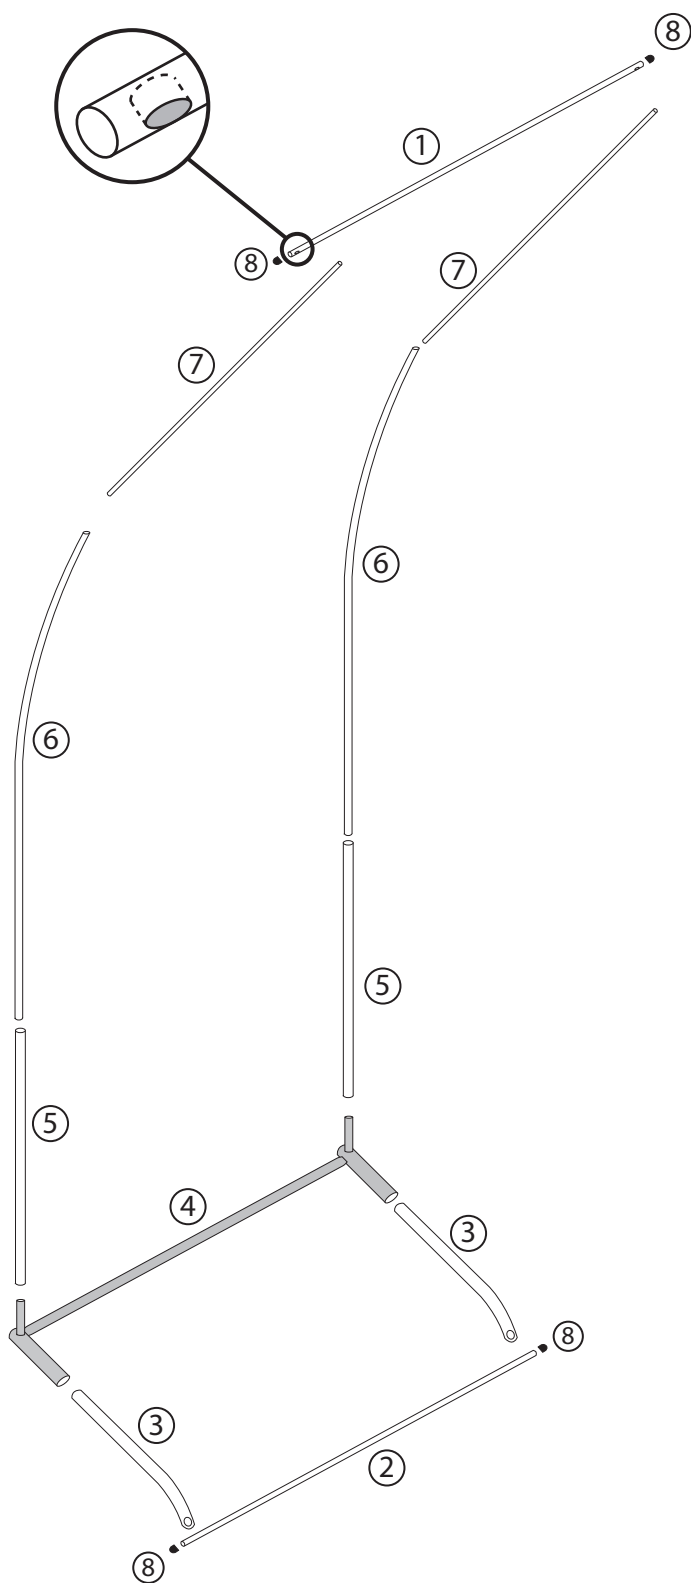

Portabanner Liviano

1- Barral superior horizontal: 94 cm de largo con perforaciones en los extremos.
Cantidad 1

2- Barral inferior horizontal: 91.5 cm de largo.
Cantidad 1

3- Caño curvo chico: 36.5 cm de largo con un orificio en el extremo.
Cantidad 2

4- Soporte: 91.5 cm de largo, con caños en los laterales en forma de "L" que sirven como encastre.
Cantidad 1

5- Caño recto: 70 cm de largo, encastrado en la parte superior del soporte.
Cantidad 2

6- Caño curvo: 75 cm de largo, encastrado en caño recto.
Cantidad 2

7- Varilla de fibra: 61 cm de largo encastrado en caño curvo.
Cantidad 2

8- Regatones plásticos
Cantidad 4